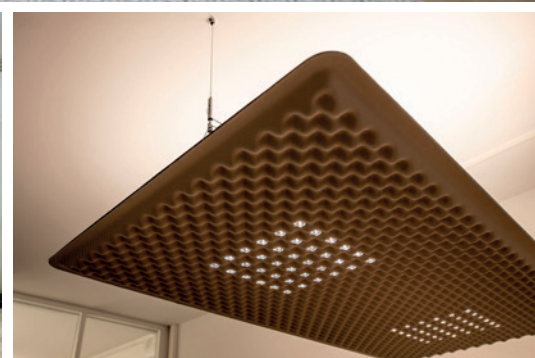

LO

Bienvenue

LO Neuchâtel

Visitez notre nouveau « Live » showroom

Bien loin du showroom austère, un bureau qui s'inspire de la nature. Dans ce nouvel espace «Live», les couleurs, la lumière, les matériaux, les plantes et les meubles sont mis en scène très élégamment. Faites l'expérience d'un aménagement harmonieux de l'espace !